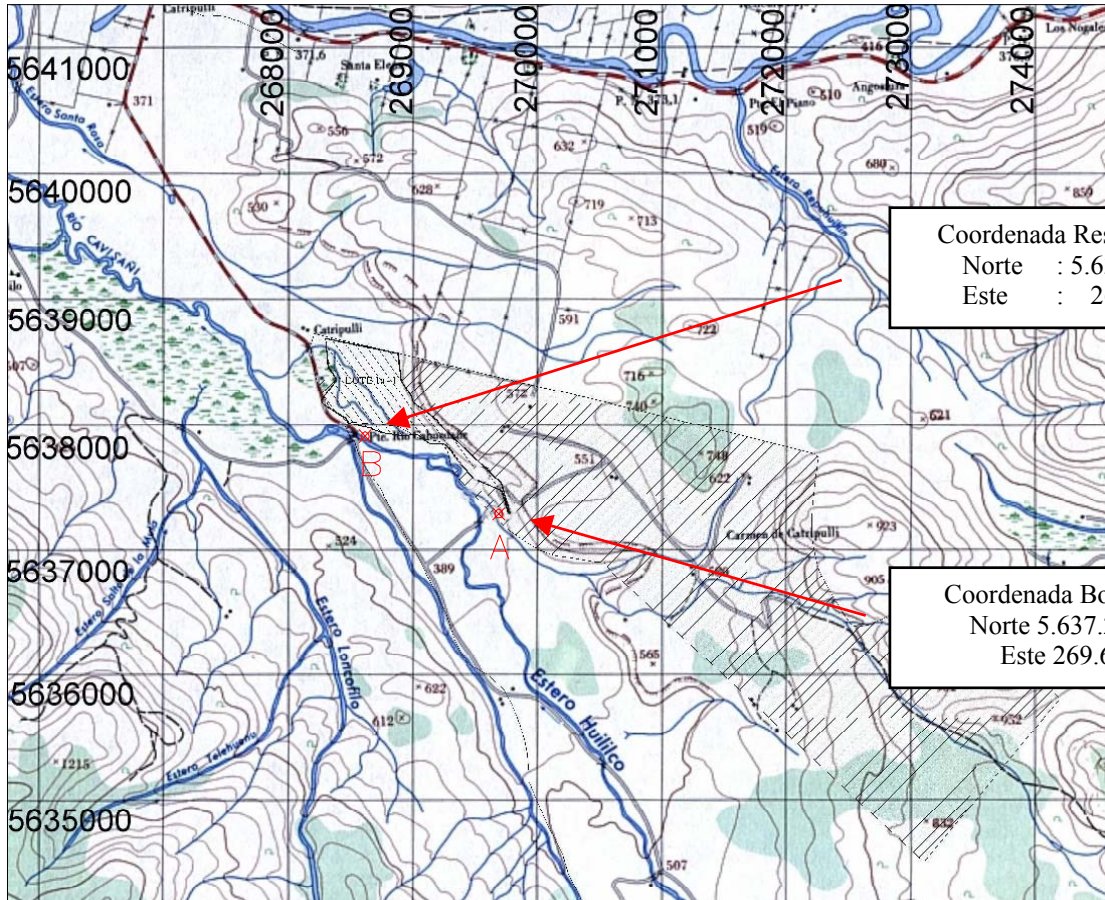

EXTRACTO DE CARTA IGM "CURARREHUE" N° 5-04-07-0105-00
COORDENADAS: DATUM 56 SUDAMERICANO
ESCALA 1:50.000

Coordenada Restitución:
Norte : 5.637.909
Este : 268.546

Coordenada Bocatoma:
Norte 5.637.280 y
Este 269.650